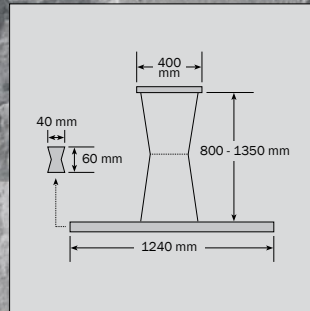

# Die LED PENDELLEUCHE Sigma

reddot design award  
winner 2012

- Σ Exclusive Leuchte für Wohn- und Büroräume
- Σ Design by Markus Bischof
- Σ Edle Handarbeit aus Eiche-Vollholz mit Aluminiumkern
- Σ Ausführung Eiche Natur, hell geölt oder Moor-Eiche, dunkel geölt
- Σ Homogener Lichtaustritt
- Σ 20 Watt, 350 Lumen, Lebensdauer > 50.000 Std.
- Σ Abhängehöhe 80 bis 135 cm
- Σ Stromzufuhr über Abhängeseile