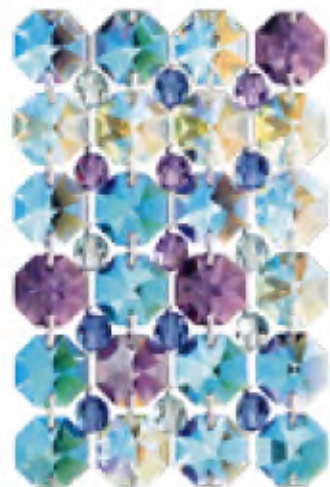

SMOKE SMO

STRAWBERRY FIELDS STR

PLUM PLU

VIOLET VIO

ORCHID ORC

BLOSSOM BLO

SPICE SPI

FOREST FLOOR FOR

WATERLILY WAT

TAMARIND TAM

SAGE SAG

EMERALD GREEN EME

AQUA AQU

JUNGLE JUN

PEACOCK PEA

IRIS IRI

BEYOND BLUE BEY

SAPHIRE SAP

DARK SAPHIRE DAR

STEEL STE

BULLET BUL

JAGUAR JAG

BLACK DIAMOND BLA

SILVER SHADE SH