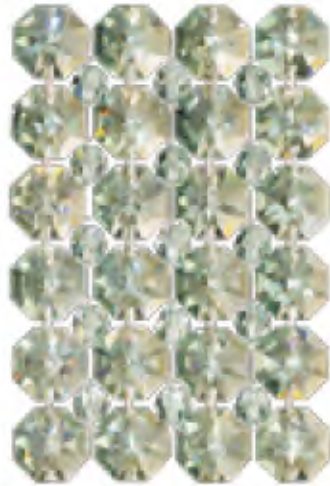

TORTOISE SHELL TOR

COGNAC COG

FIRE FIR

KASHMIR KAS

CINNABAR CIN

POMEGRANATE POM

VINTAGE ROSE VIN

DUSK DUS

SMOKE SMO

STRAWBERRY FIELDS STR

PLUM PLU

VIOLET VIO

ORCHID ORC

BLOSSOM BLO

SPICE SPI

FOREST FLOOR FOR

WATERLILY WAT

TAMARIND TAM

SAGE SAG

EMERALD GREEN EME

AQUA AQU

JUNGLE JUN

PEACOCK PEA

IRIS IRI

BEYOND BLUE BEY

SAPHIRE SAP

DARK SAPHIRE DAR

STEEL STE

BULLET BUL

JAGUAR JAG

BLACK DIAMOND BLA

SILVER SHADE SH