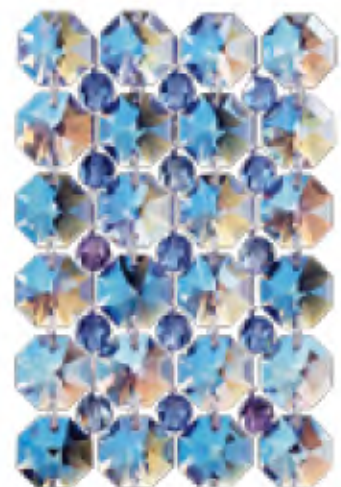

SMOKE SMO

STRAWBERRY FIELDS STR

PLUM PLU

VIOLET VIO

ORCHID ORC

BLOSSOM BLO

SPICE SPI

FOREST FLOOR FOR

WATERLILY WAT

TAMARIND TAM

SAGE SAG

EMERALD GREEN EME

AQUA AQU

JUNGLE JUN

PEACOCK PEA

IRIS IRI

BEYOND BLUE BEY

SAPHIRE SAP

DARK SAPHIRE DAR

STEEL STE

BULLET BUL

JAGUAR JAG

BLACK DIAMOND BLA

SILVER SHADE SH